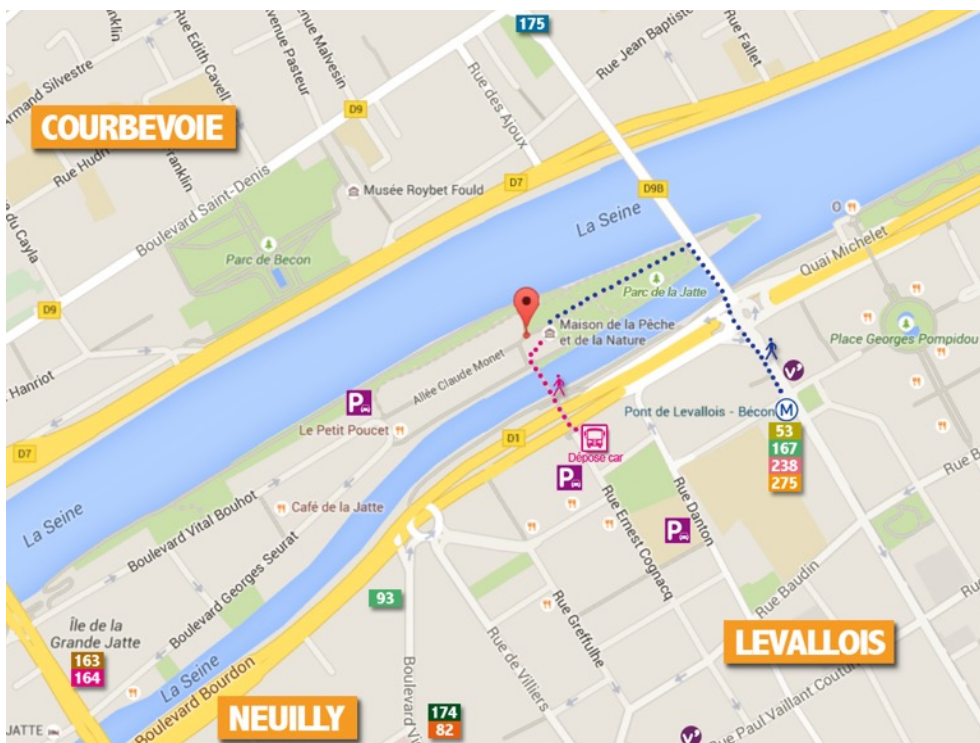

16h00 : montage de la tente des aventuriers et gouter,

16h30 : activité nature avec l'animateur selon l'atelier retenu.

17h00 : Fin de l'activité.

ACCES :

Métro : Station Pont de Levallois, puis accéder sur l'île par l'escalier du Pont de Levallois

Bus : Lignes 53/167/175/238/275 station "Pont de Levallois" ou Lignes 163/164 station "Île de la Jatte" ou à proximité Lignes 82/174 "Neuilly Hopital Américain »

Vélib' : station Pont de Levallois.

Parking « André Citroën » (rue Ernest Cognacq) : Accès à pieds 5 mn par la passerelle de l'île de la Jatte - 447 places - 2 niveaux - gratuit pendant 30 mn.

Parking « Île de la Jatte/rond point Claude Monet » : Petit parking près du Petit Poucet - Gratuit le week-end - 30 places - horodateur limité à 2h.

**Je t'invite à fêter
mon anniversaire !**

De la part de _____